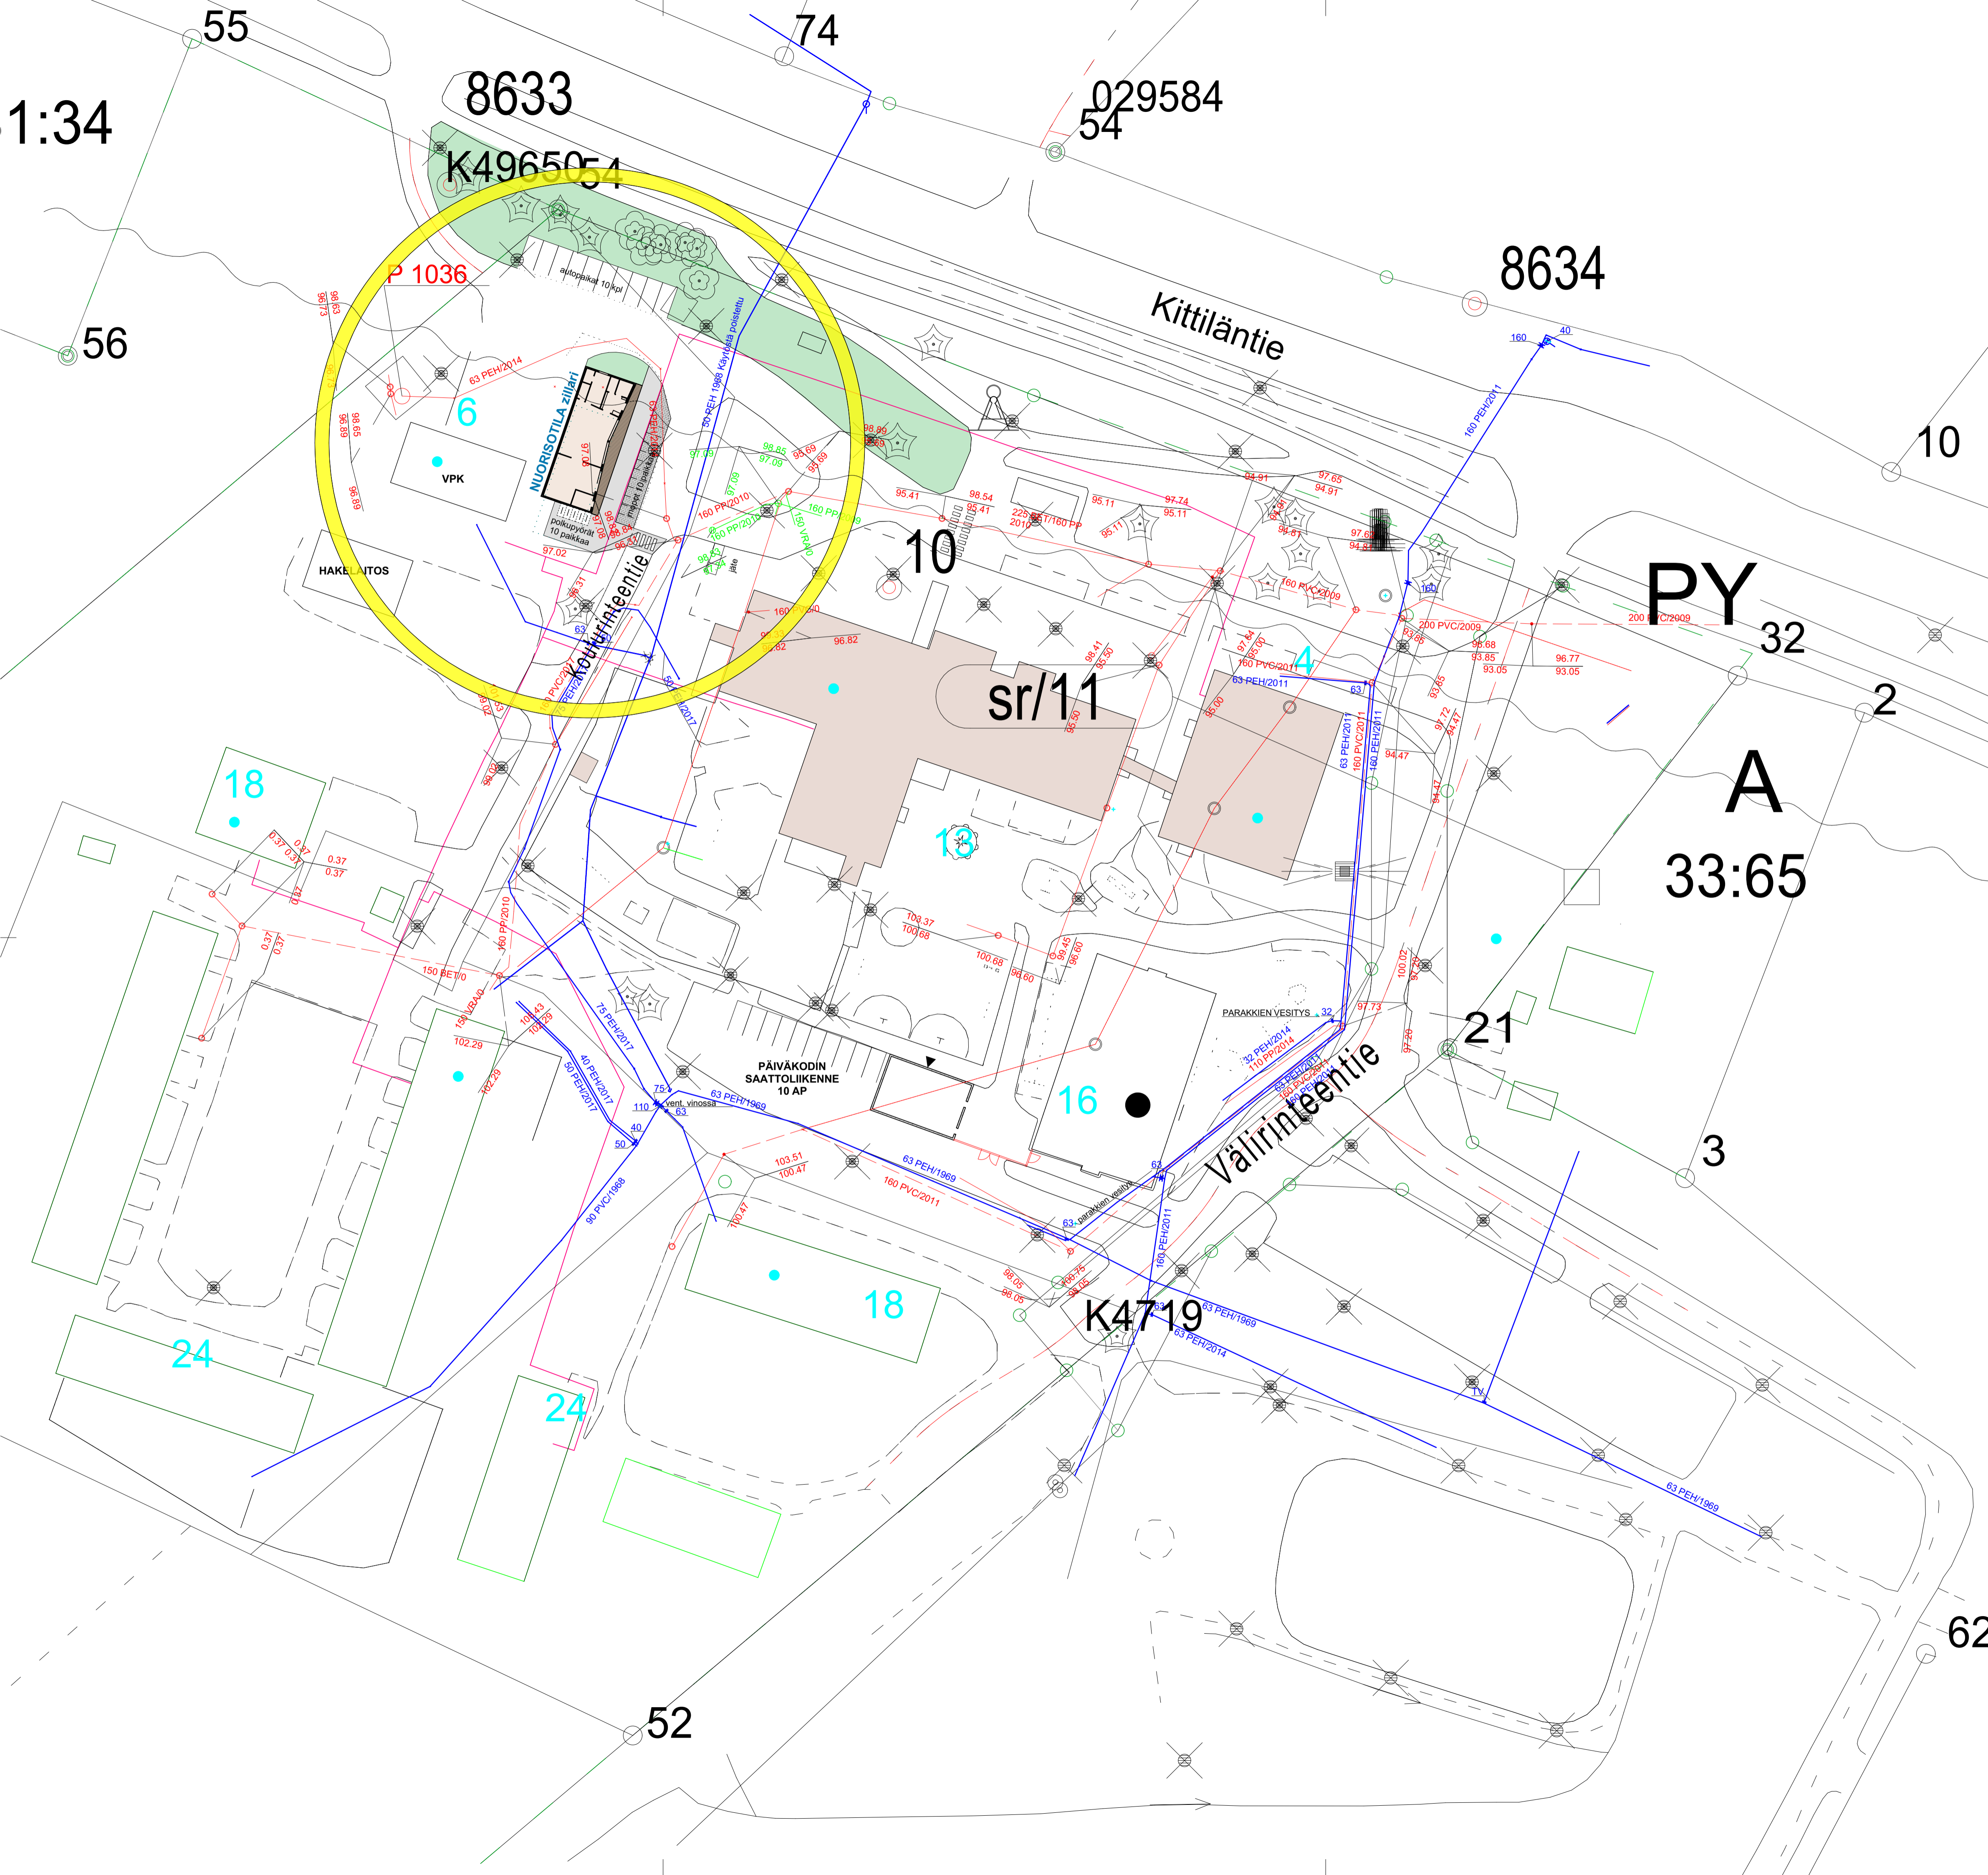

1:34

Yleiskaavamerkinnt ja määräykset

Kaupunginosa/Kylä Sinettä	Korttel/Tila -	Tontti/Rrno 31:35	Viranomaisen merkintöjä
Rakennuksen numero/Rakennustunnus -	Koordinaattijärjestelmä ####		
Rakennustoimenne Uudisrakennus	Pinustustaj Luonnon		
Rakennuskohde Sinetan nuorisotila Zillari Koulurinteentie 97220 Sinettä	Pinustuksen sisältö Asemapiirustus VE 1	Mittakaava 1:500	
<i>Eija Rantala</i>	Työnumero 2563	Pinustuksen tunnus 2563-02-01	Muutos
Vastuullinen suunnittelija Eija Rantala, arkkitehti SAFKA	Tulospäivämäärä 10.03.2026	Tiedosto 2563 Zillari.pln	